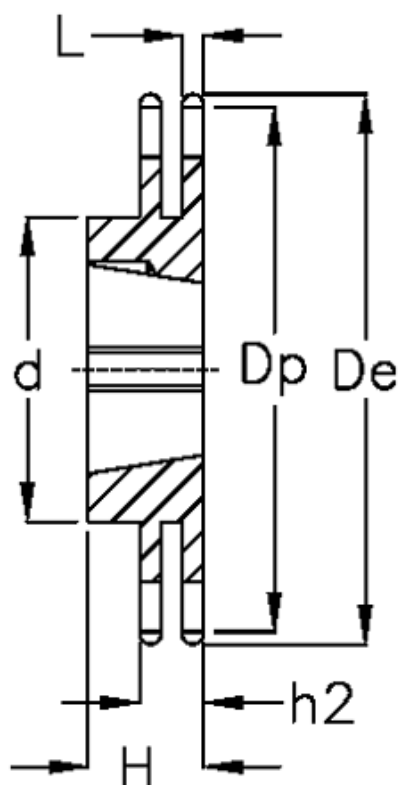

Varenummer: 616032008023  
Beskrivelse: Bøsningshjul 16 B-2 Z=23 duplex  
for bøsning 3020

## Mål

Antal tænder	= 23
C	= 2.5
d	= 140
De	= 197.5
Dp	= 186.53
For bøsning	= 3020
For kædebetegnelse	= 16 B-2
For kæde størrelse	= 1" x 17,02 mm

H	= 51
h2	= 47.7
Materiale	= Stål